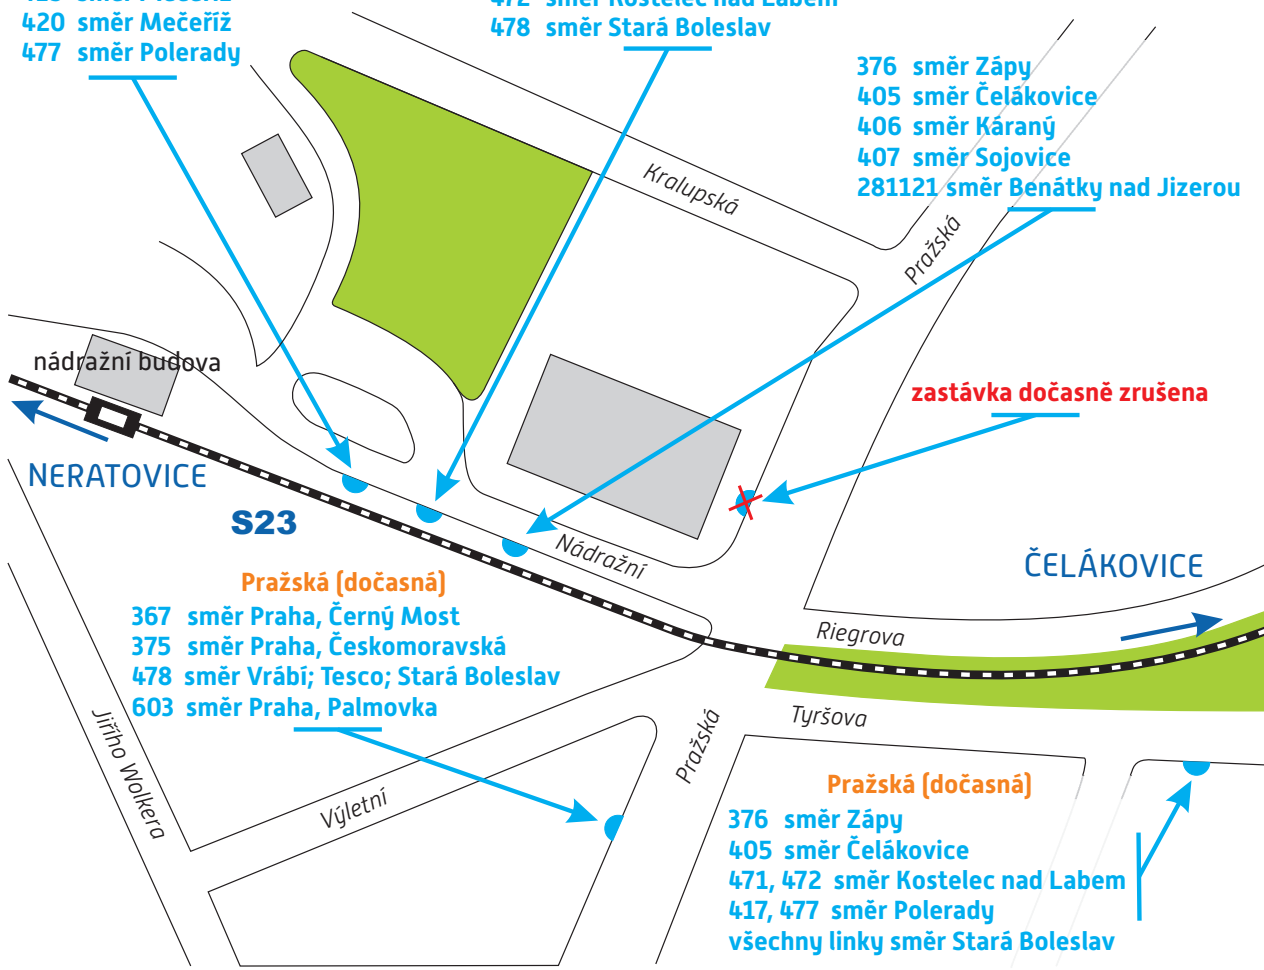

SCHÉMA TERMINÁLU

Brandýs nad Labem, nádraží

Platnost: od 28. dubna 2014

- 417 směr Polerady
- 419 směr Mečeříž
- 420 směr Mečeříž
- 477 směr Polerady

- 471 směr Kostelec nad Labem
- 472 směr Kostelec nad Labem
- 478 směr Stará Boleslav

- 376 směr Zápy
- 405 směr Čelákovice
- 406 směr Káraný
- 407 směr Sojovice
- 281121 směr Benátky nad Jizerou

- Pražská (dočasná)**
- 367 směr Praha, Černý Most
 - 375 směr Praha, Českomoravská
 - 478 směr Vrábí; Tesco; Stará Boleslav
 - 603 směr Praha, Palmovka

- Pražská (dočasná)**
- 376 směr Zápy
 - 405 směr Čelákovice
 - 471, 472 směr Kostelec nad Labem
 - 417, 477 směr Polerady
 - všechny linky směr Stará Boleslav