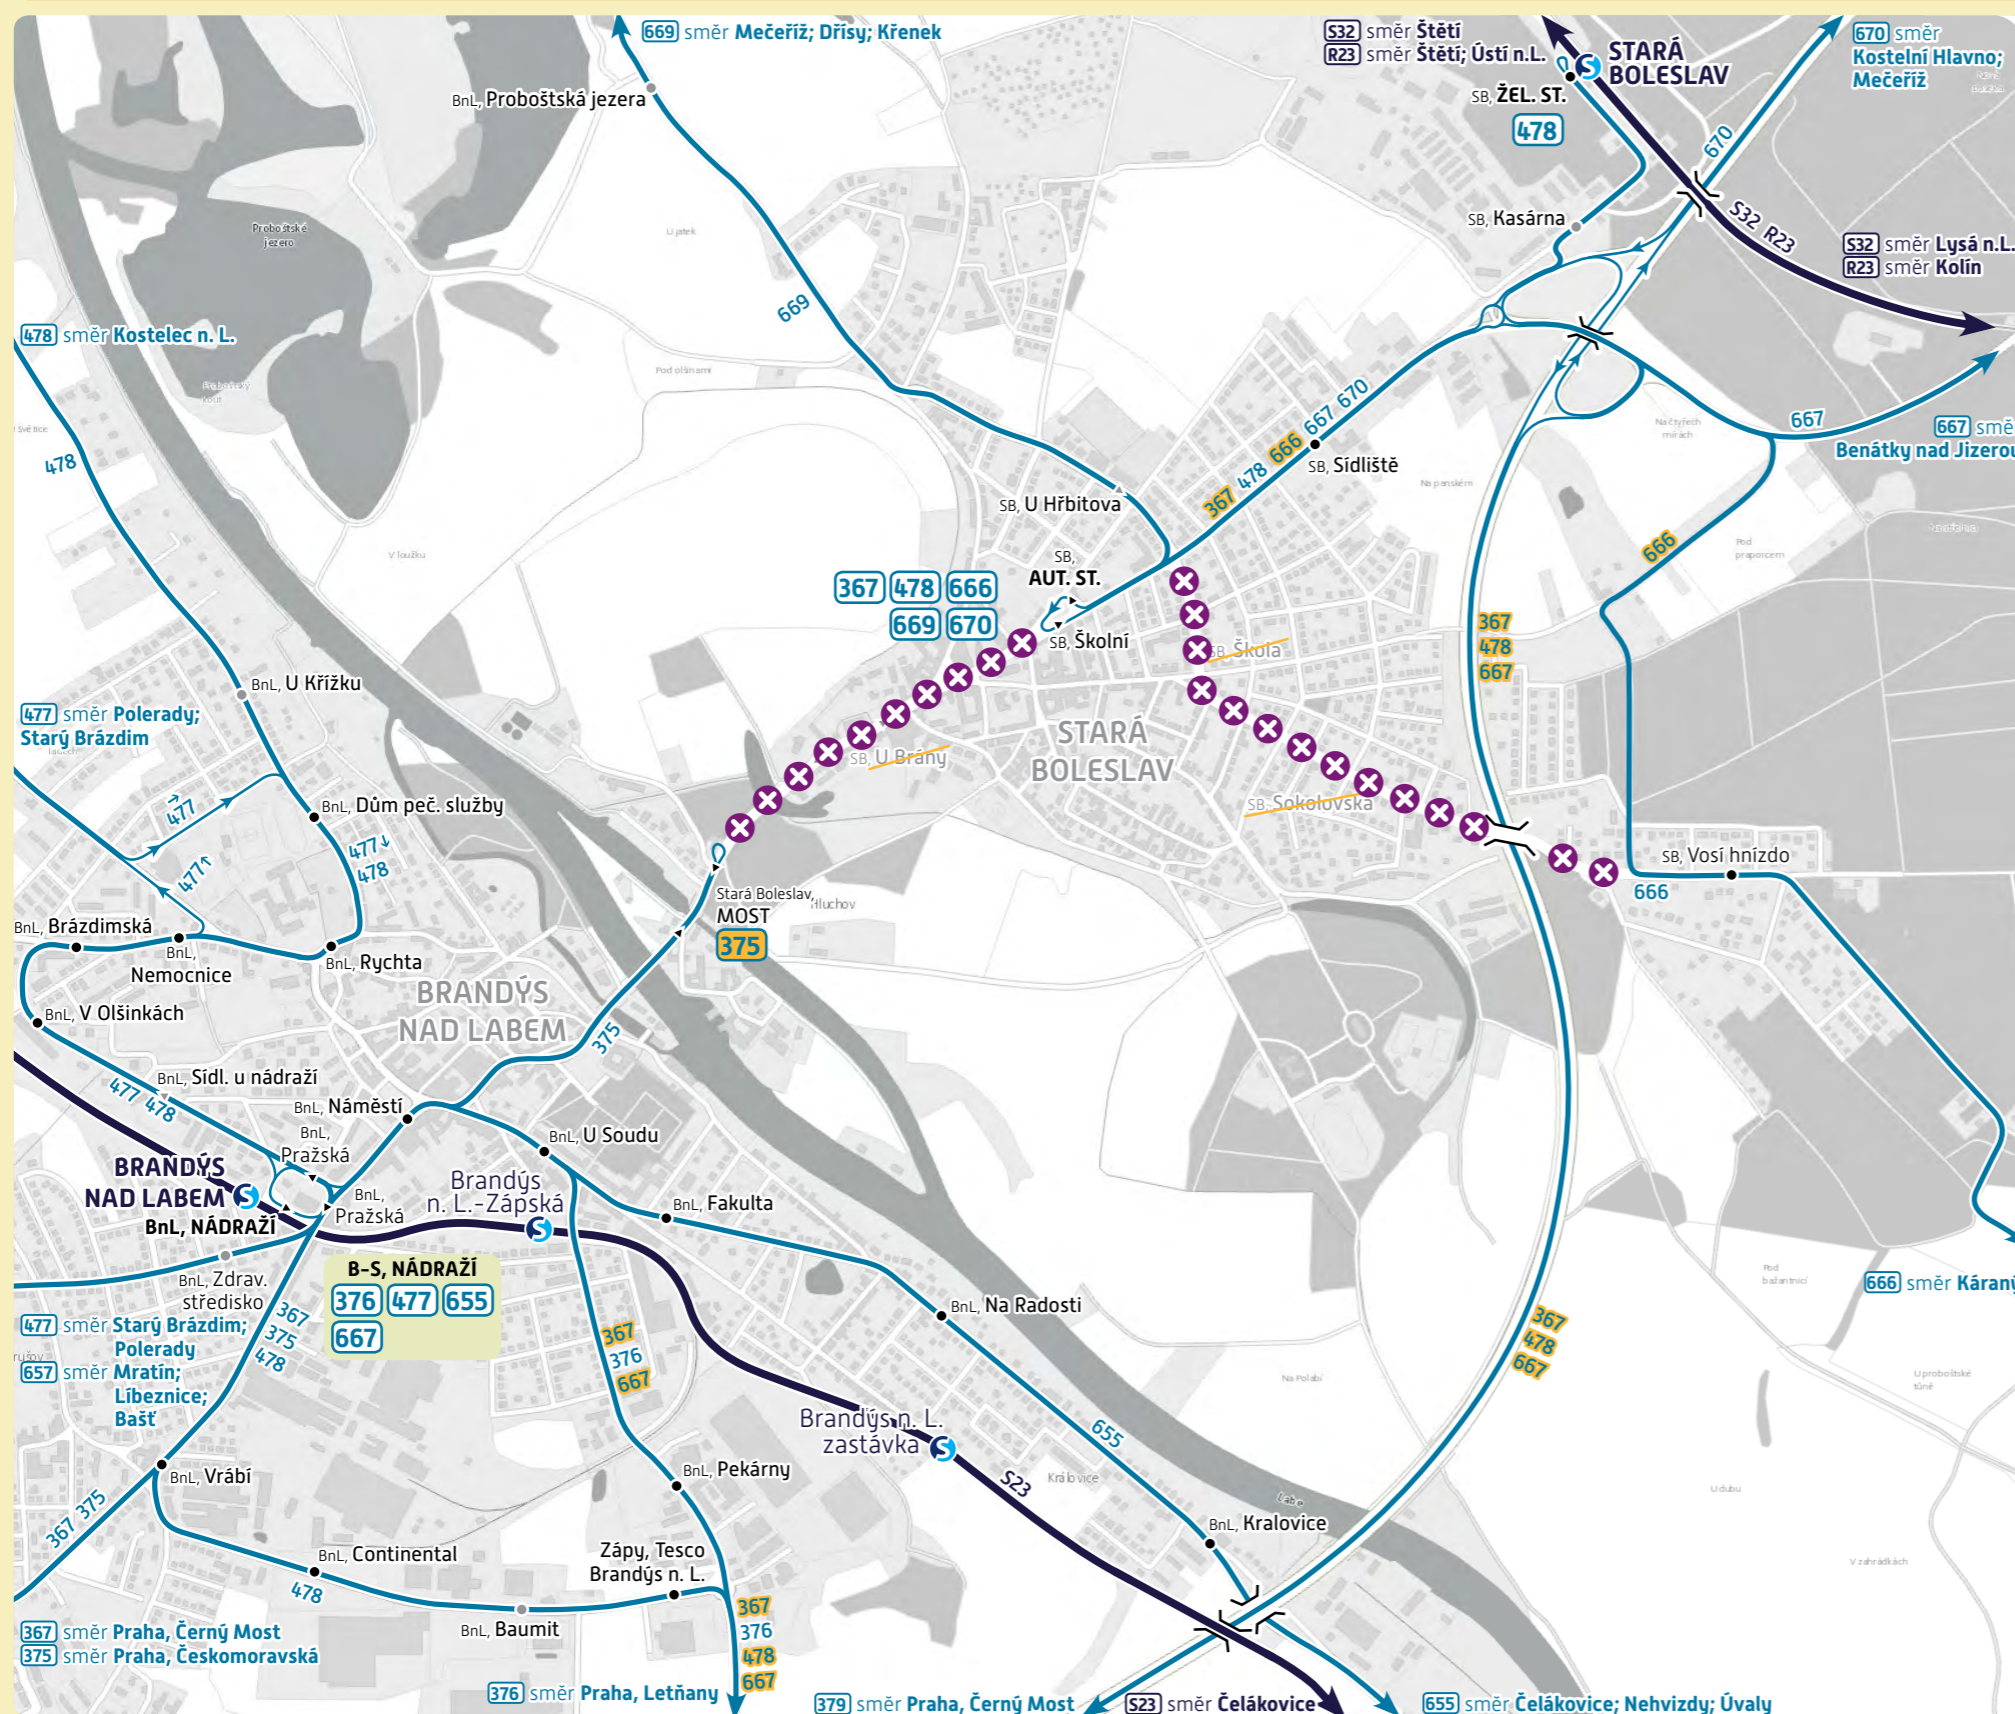

Mimořádné opatření při konání Svatováclavských slavností ve Staré Boleslavi

Vážení cestující,
z důvodu konání Svatováclavských slavností dochází k uzavření Mariánského náměstí a dopravním omezením dne

28. září 2022.

Dopravní omezení se týká těchto linek:

367 ze zastávky „Náměstí“ je linka **odkloněna přes zastávky „U Soudu“, „Pekárny“ a „Sídliště“ na „Autobusové stanoviště“**. Linka bude v provozu podle upraveného jízdního řádu.

375 je **ukončena** ve směru od Prahy **v zastávce „Most“**.

478 ze zastávky „Zápy, Tesco Brandýs n/L.“ je linka **odkloněna přes zastávku „Sídliště“ na „Autobusové stanoviště“**. Další vložené spoje zajistí z Autobusového stanoviště na nádraží ve Staré Boleslavi ke každému vlaku po dobu dopravního omezení.

667 linka je **vedena odklonem** ze zastávky „Náměstí“ přes zastávky „U Soudu“, „Pekárny“ a „Sídliště“ **na „Autobusové stanoviště“**. Linka bude v provozu podle upraveného jízdního řádu.

477 666 669 670
Linky budou v provozu podle upravených jízdních řádů.